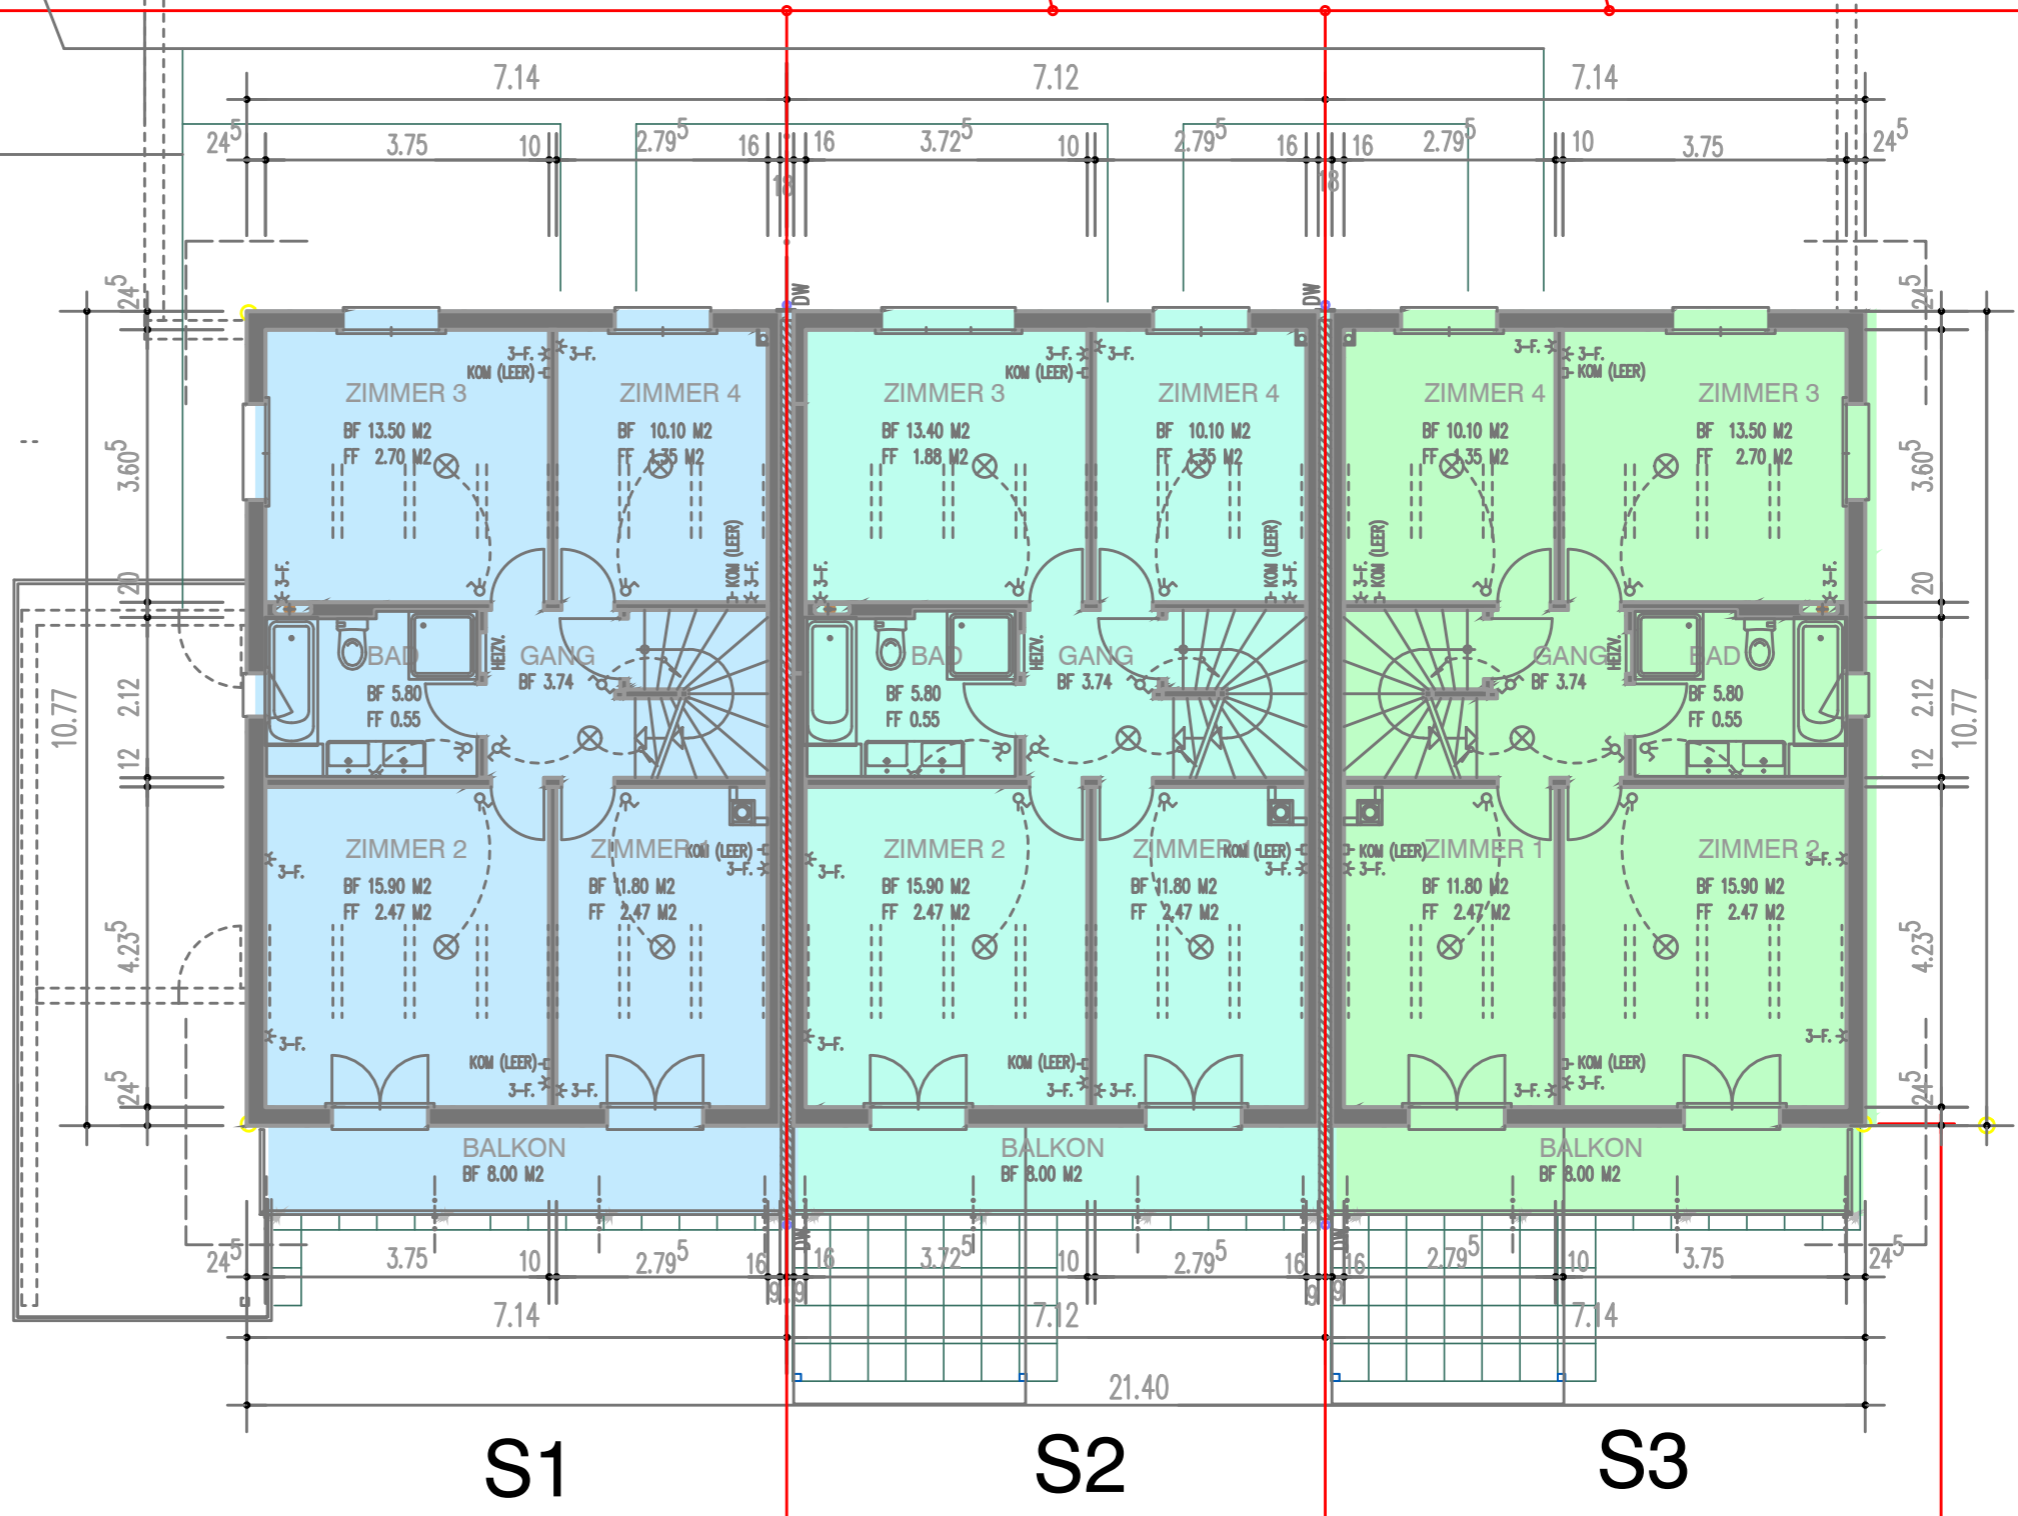

VERMIETUNG AG Kämpf Planung und Holzbau
 miete@kaempf.ch 062 889 1600 5102 Rapperswil
 10.010 / 6 REFH Schönenwerderstr. Oberentfelden
 OBERGESCHOSS
 MST.: 1:100 26. Sept. 2022

499

S1

S2

S3

11.05