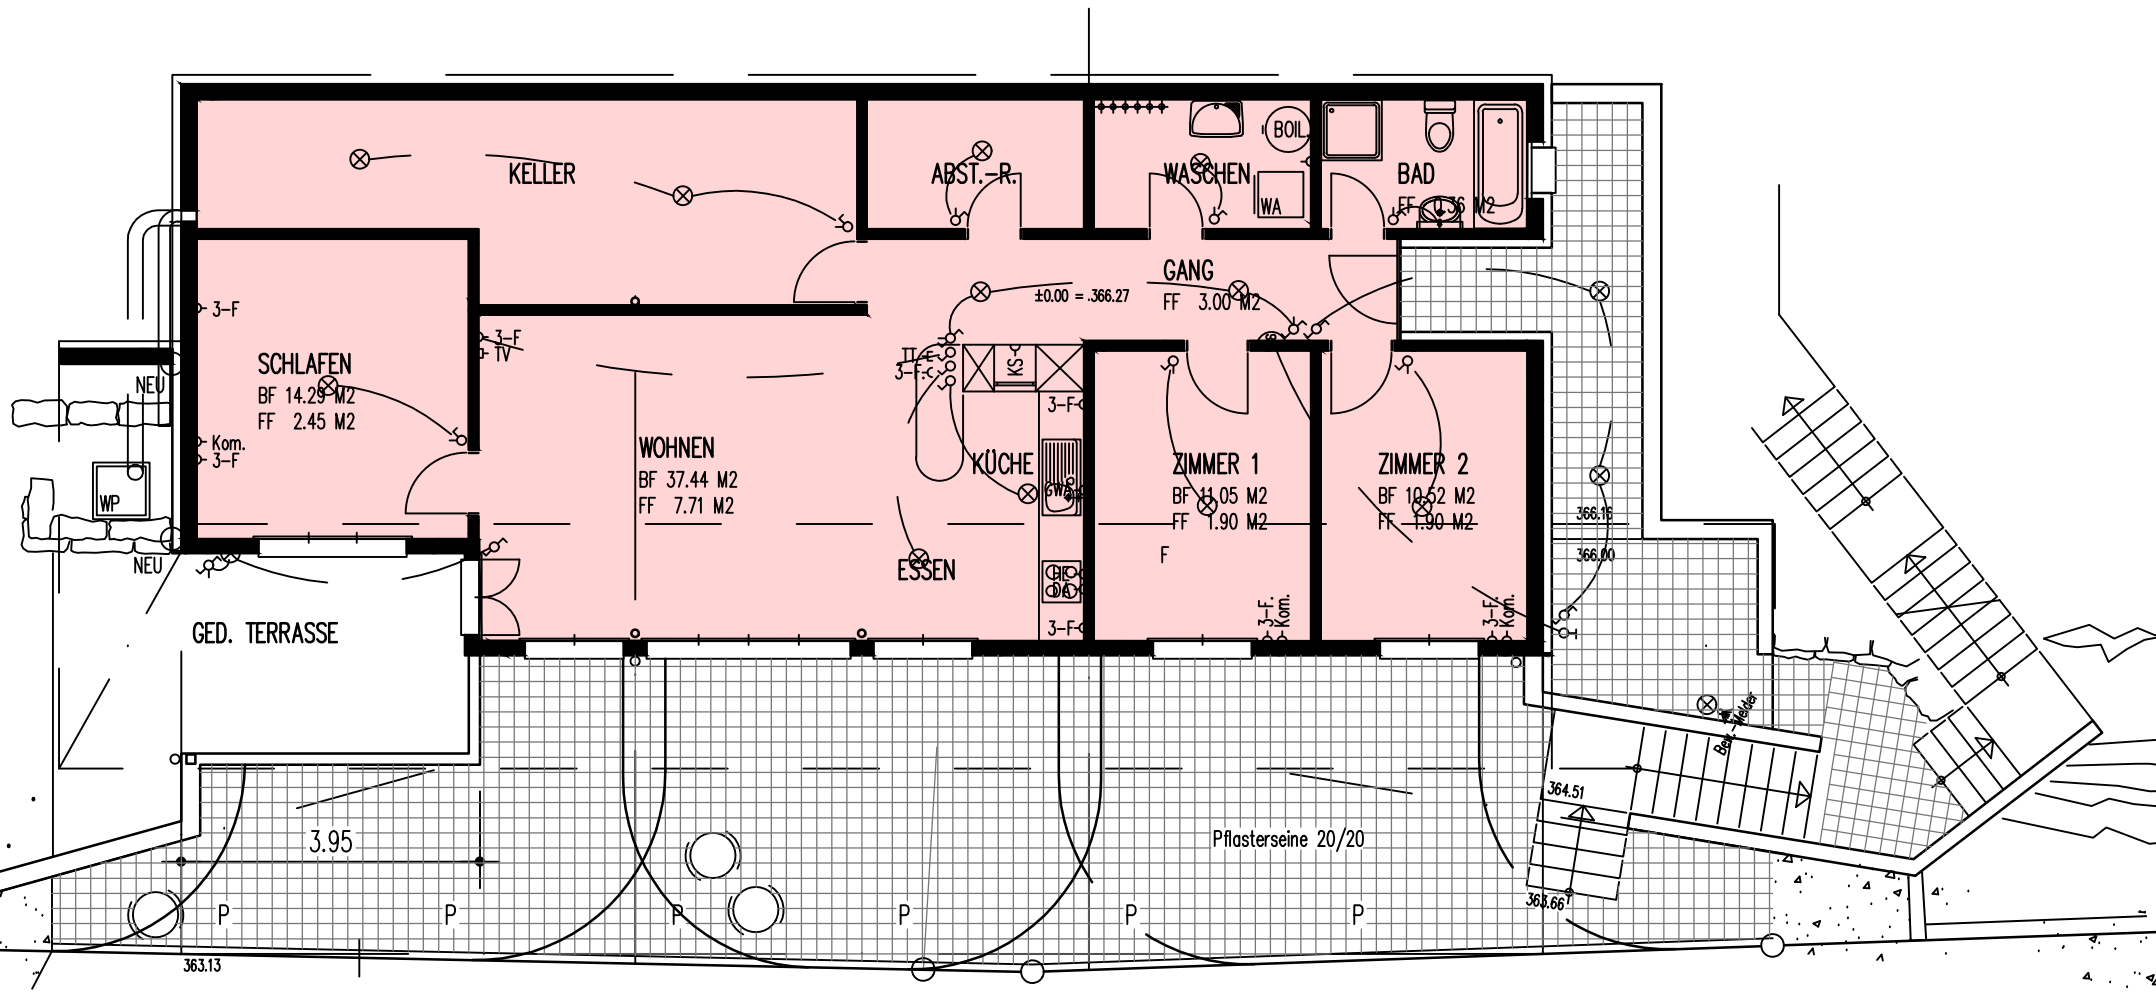

EFH Spittelgasse 18, 5105 Auenstein
Grundriss 1:100 Wohngeschoss

G. Kämpf AG Holzbau
Suhrhardweg 6
5102 Rapperswil tok 13.6.19
Tel. 062 889 1600
fax 062 889 1601
miete@kaempf.ch

ERDGESCHOSS

Spittelgasse