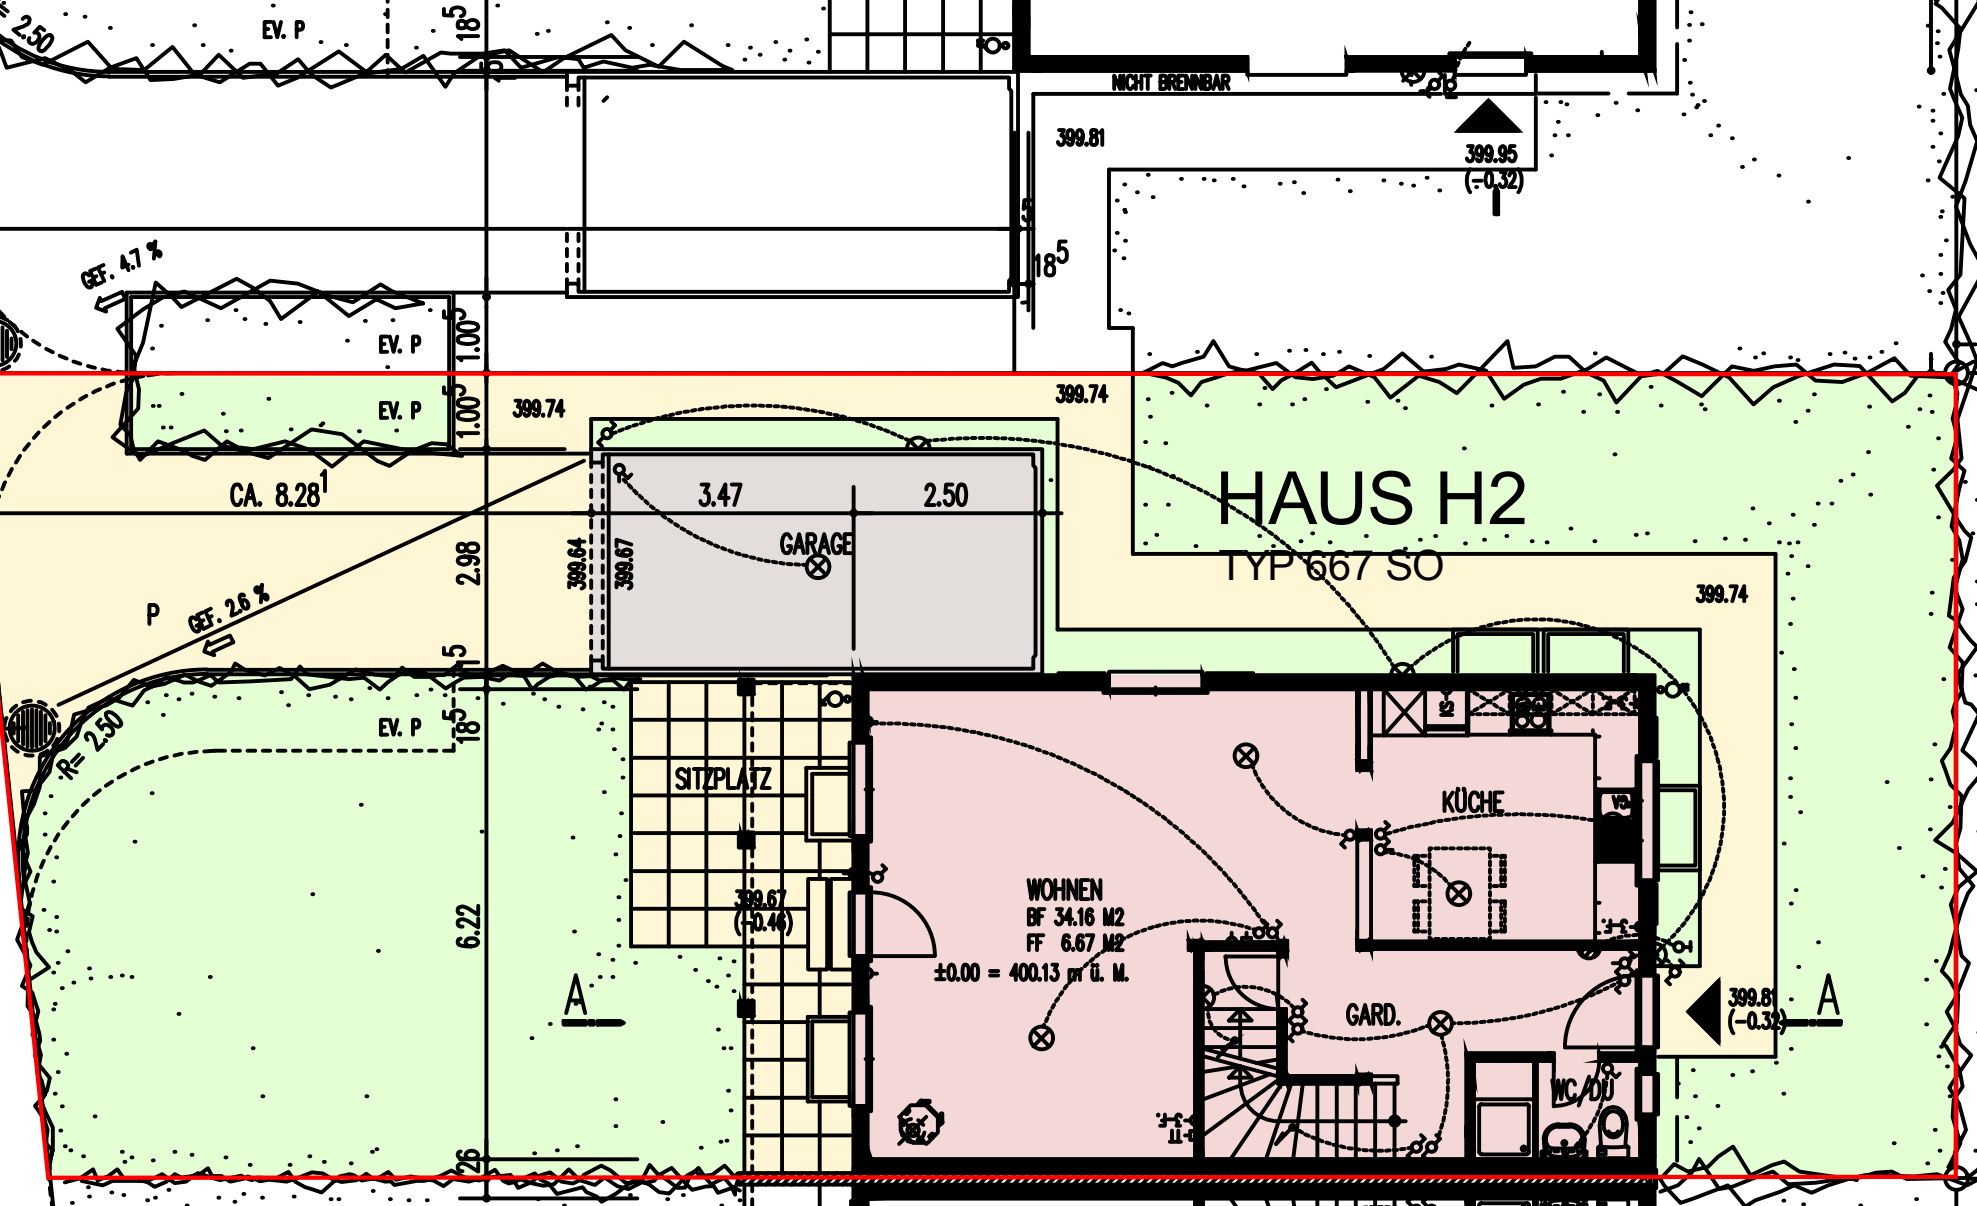

Hofackerweg

6 EFH NIEDERERLINSBACH		99.025/03
ERDGESCHOSS H2 1:100		Gez. \$ 20. MAI 1999
		Rev. tok 25. 11. 2015
		Plan Gr. A4
G. Kämpf AG Suhrhardweg 6 Tel. 062 889 16-00 Fax. -01 Holzbau 5102 Ruppertswil email: miete@kaempf.ch		kämpf